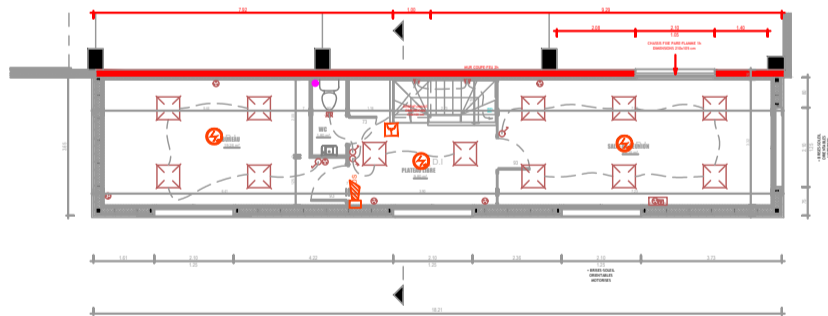

LEGENDE	
	Détecteur optique de fumée
	Détecteur thermique
	Détecteur optique fumée passif
	Détecteur thermique fumée coupe feu
	Détecteur sonore
	Tableau de report SSI
	Détecteur linéaire

Installation d'un SSI dans les entrepôts

Transport **METTELLE**
Longroy

MAITRE D'OUVRAGE : **SARL CDM**
5 rue du stade 76340 FOUCARMONT

N°	PLAN DE PRINCIPE	PRO
20-02-10	DETECTION INCENDIE rdc et 1er étage	11/12/20
SSI 02		Ech: 1/100

ARCHITECTE - GILLES MARUITTE
18, rue du Général Leclerc 76 270 NEUCHÂTEL EN BRAY
Tel 02 35 94 52 24 - Fax : 02 72 22 07 90 - Email: maruitte.archi@gmail.com

Le présent document est un plan de principe, il appartient à l'entreprise de réaliser les plans d'exécution et la synthèse avec les autres lots